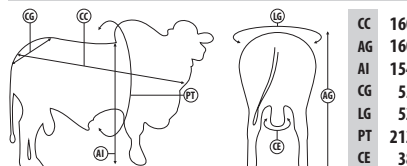

NELORE MOCHO

PATRIOTA OB

AcceleratedGenetics®

Registro: **OBØ2743**

ASSISTIR VÍDEO

Criador/Proprietário: Guaporé Pecuária S/A
Nascimento: **03/09/2018**

MEDIDAS DO REPRODUTOR EM COLETA

PESO (25 meses): 704 kg

REDEEM OB _____ 2538 TH CARACOL
PLANCHA OB **

COLORAMA OB _____ ABSOLUIDO OB
CAXITA OB **

SUMÁRIO GENEPLUS - 04/2026

	CRESCIMENTO				MAT.		REPRODUÇÃO				CARCAÇA			ES. ALIMENTAR
	IQGg	PN	PD	PS	P120-EM	PES	IPP	STAY	RD	PP30	AOL	EGS	MAR	CAR
DEP	9.65	0.11	3.63	12.21	1.54	1.13	-8.25	43.80	-0.36	28.88	-1.42	-0.17	-1.70	-0.01
ACC	-	55	58	60	28	58	18	4	36	17	45	32	16	1
TOP %	34	45	43	16	22	10	23	57	58	48	91	65	99	21

SUMÁRIO PMGZ - 04/2026

	CRESCIMENTO				MAT.		REPRODUÇÃO				CARCAÇA		
	iABCZg	PN-ED	PD-ED	PA-ED	PS-ED	PM-EM	IPP	STAY	PE365	PSN	AOL	ACAB	MARM
DEP	7.87	-0.08	2.91	8.53	15.91	2.07	-17.82	34.62	0.75	35.31	-0.86	-0.42	-1.90
ACC	-	82	81	79	81	47	39	8	75	15	67	54	24
DECA	10	3	3	5	2	1	2	1	3	6	1	9	7
TOP %	-	-	-	-	-	-	-	-	-	-	-	-	-